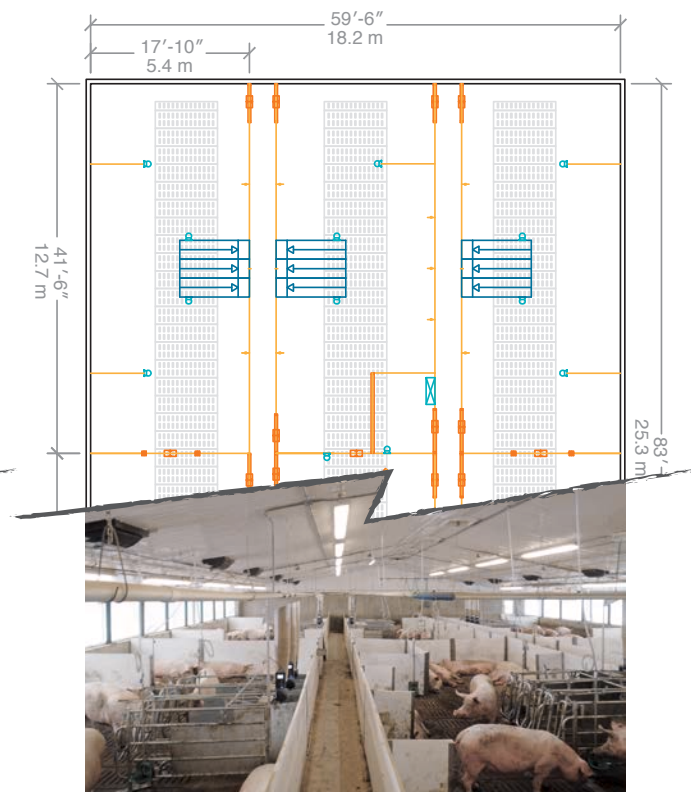

GESTACIÓN CON Gestal

Corral de gestación 106 m²
60 cerdas / 0.76 m²
20 cerdas / estación 3G

Corral de gestación 71 m²
40 cerdas / 1.76 m²
20 cerdas / estación 3G

TOTAL : 240 CERDAS