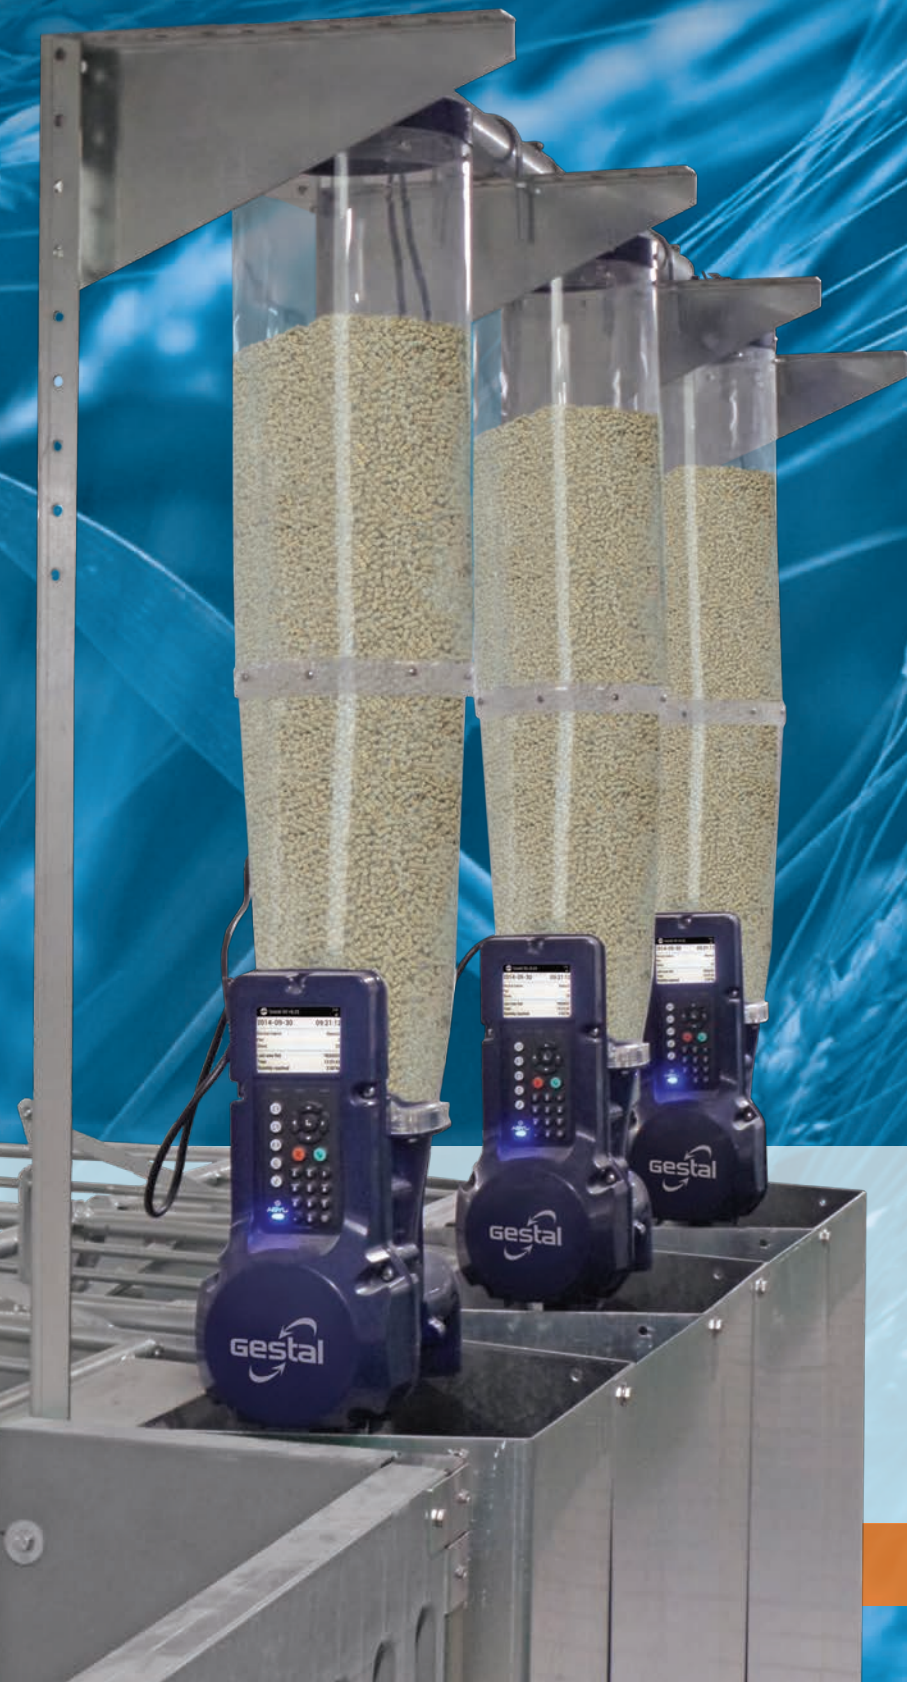

SISTEMA INNOVADOR de alimentación para cerdas gestantes en grupo

Gestalt 3G

LIBERTAD. PRECISIÓN. FIABILIDAD. BIOSEGURIDAD.

- Fácil de instalar, se adapta a todo tipo de construcción de granja porcina
- Mas economico que los demás sistemas tipo ESF
- Sistema inalámbrico, 100% autónomo en comunicación
- Disminuye la competencia para el acceso al alimento
- Facilita el entrenamiento en comparación de las estación tipo ESF

www.jygatech.com

SISTEMA INNOVADOR de alimentación para cerdas gestantes en grupo

El sistema innovador de alimentación Gestal para hembras gestantes en grupos tiene muchas ventajas comparando a otros sistemas existentes (ESF o otros sistemas europeos) en cuanto al manejo de la cerda, su bien estar y al costo de instalación y de mantenimiento. Gestal 3G permite alimentar de manera individual a un costo menor, disminuye la competencia para el acceso al pienso y **facilita el entrenamiento** comparado a los DAC o ESF.